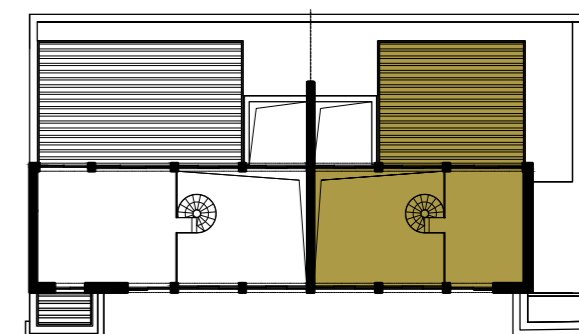

ZŁOTA³

APARTAMENT - XL2

Powierzchnia użytkowa - 183,55 m²

Powierzchnia tarasu - 50,30 m²

Kondygnacja - 6

ZŁOTA³

APARTAMENT - XL2

Powierzchnia użytkowa - 183,55 m²

Powierzchnia tarasu - 50,30 m²

Kondygnacja - 7

Niniejsze materiały mają jedynie charakter poglądowy i służą prezentacji możliwości wykończenia i aranżacji wnętrza.
Nie mają charakteru oferty w rozumieniu kodeksu cywilnego i nie stanowią zobowiązania firmy Maryniak Renard Sp. z o.o. ani podmiotów z nią współpracujących.