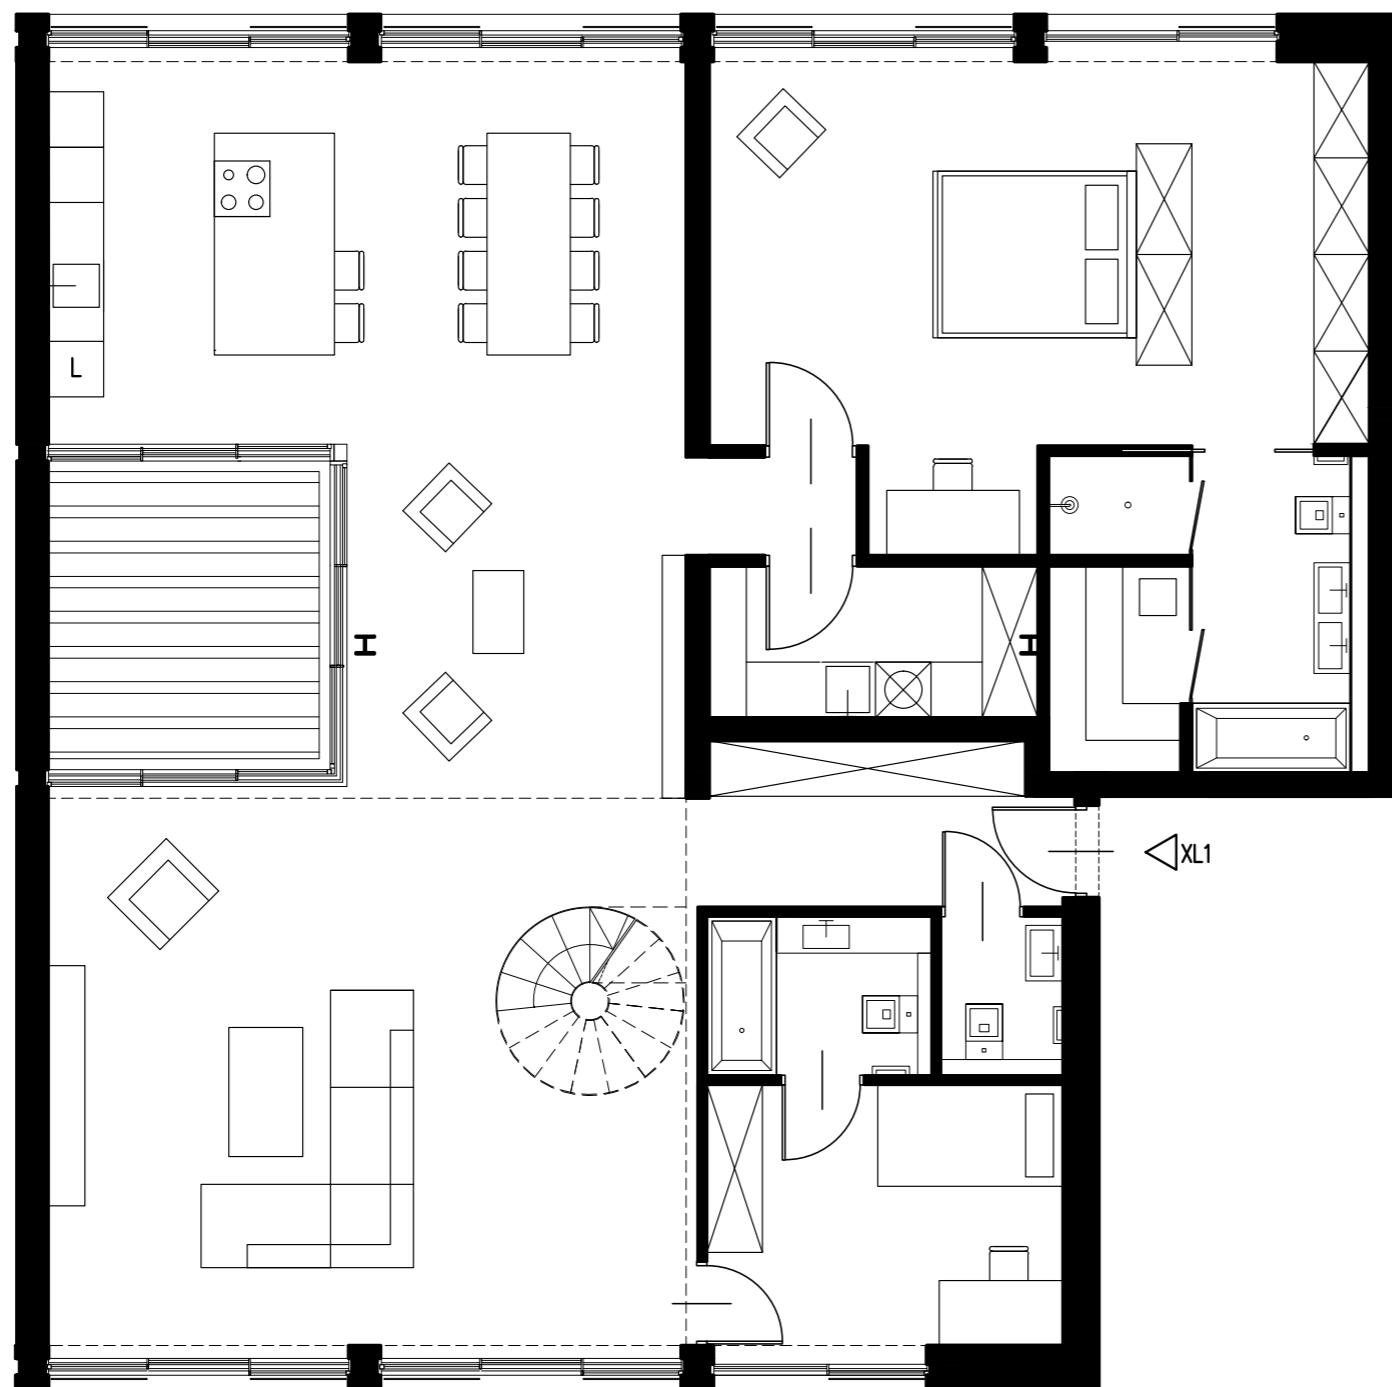

ZŁOTA³

APARTAMENT - XL2

Powierzchnia użytkowa - 183,55 m²

Powierzchnia tarasu - 50,30 m²

Kondygnacja - 6

ZŁOTA³

APARTAMENT - XL2

Powierzchnia użytkowa - 183,55 m²

Powierzchnia tarasu - 50,30 m²

Kondygnacja - 7

Niniejsze materiały mają jedynie charakter poglądowy i służą prezentacji możliwości wykończenia i aranżacji wnętrza.
Nie mają charakteru oferty w rozumieniu kodeksu cywilnego i nie stanowią zobowiązania firmy Maryniak Renard Sp. z o.o. ani podmiotów z nią współpracujących.