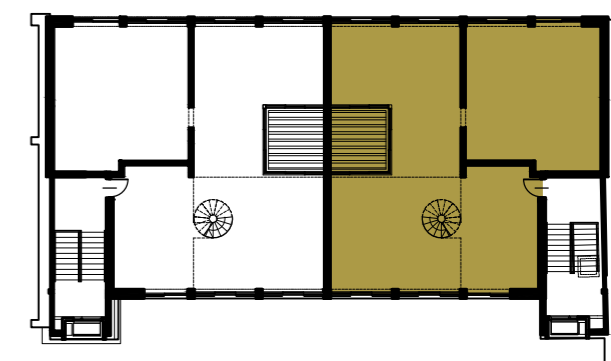

ZŁOTA³

APARTAMENT - XL2

Powierzchnia użytkowa - 183,55 m²

Powierzchnia tarasu - 50,30 m²

Kondygnacja - 6

ZŁOTA³

APARTAMENT - XL2

Powierzchnia użytkowa - 183,55 m²

Powierzchnia tarasu - 50,30 m²

Kondygnacja - 7

Niniejsze materiały mają jedynie charakter poglądowy i służą prezentacji możliwości wykończenia i aranżacji wnętrza.
Nie mają charakteru oferty w rozumieniu kodeksu cywilnego i nie stanowią zobowiązania firmy Maryniak Renard Sp. z o.o. ani podmiotów z nią współpracujących.