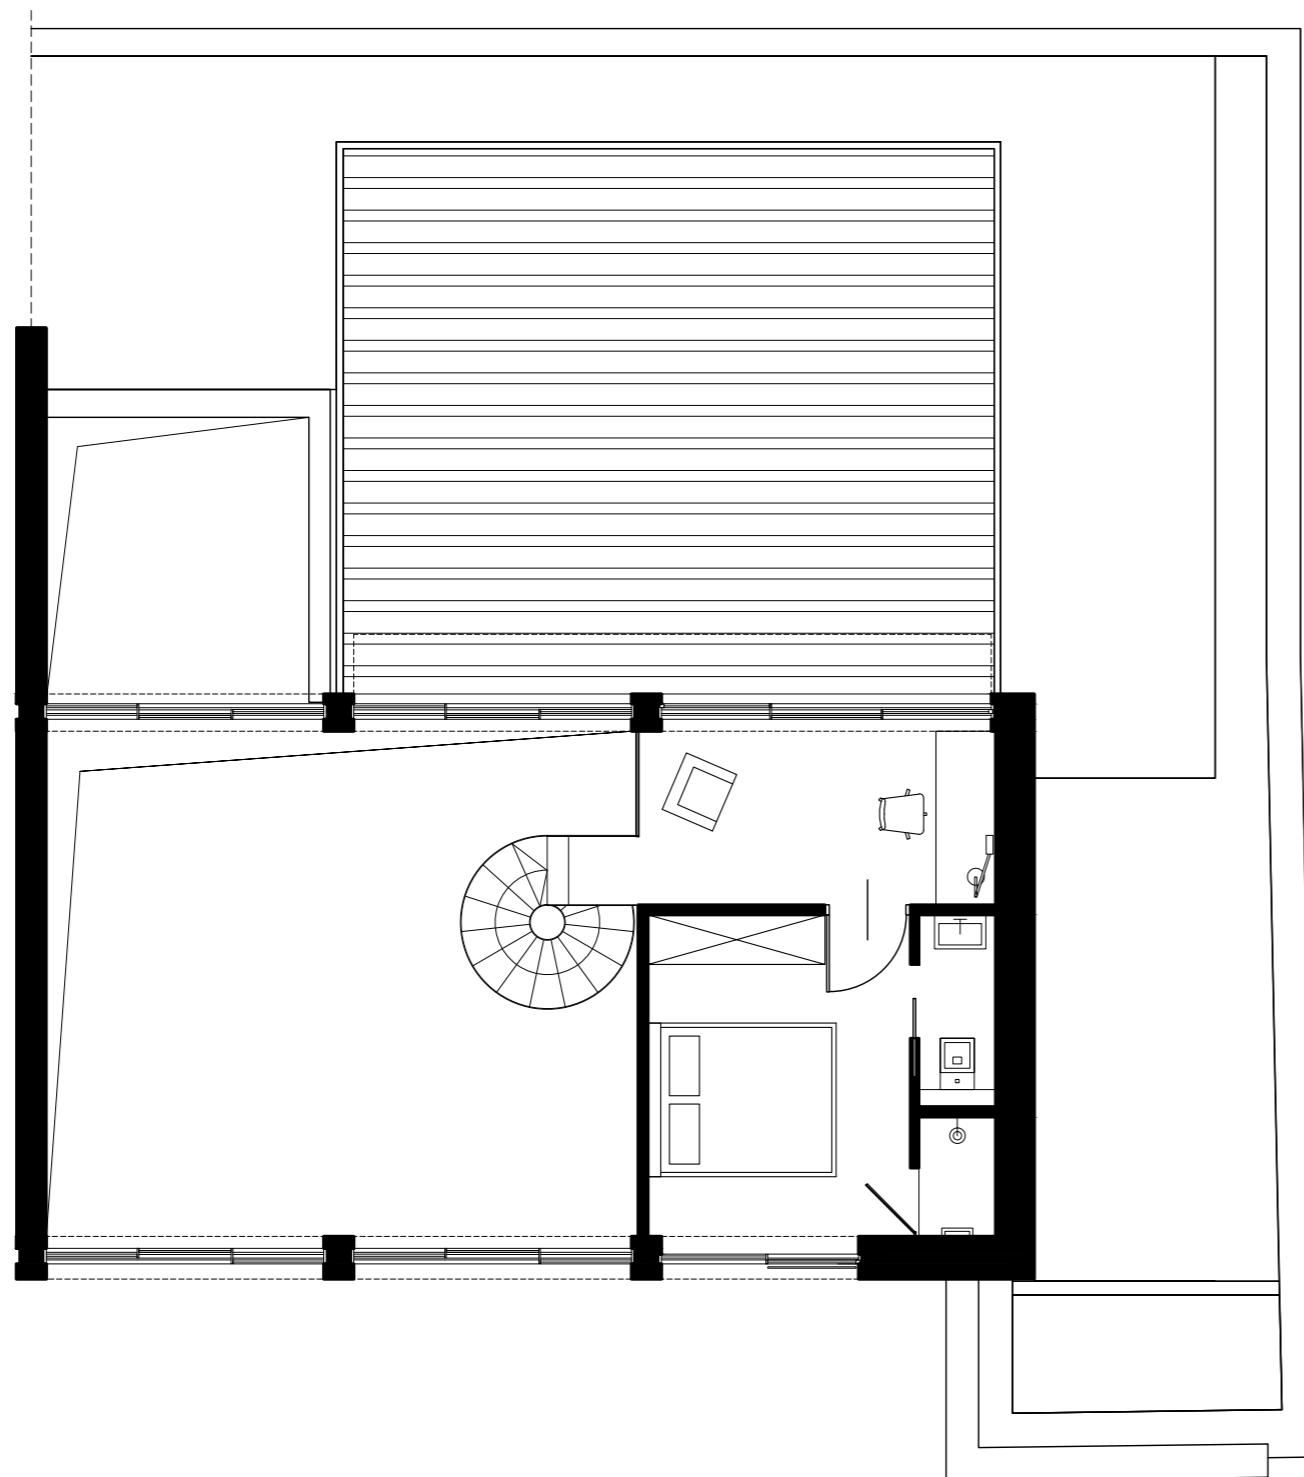

ZŁOTA³

APARTAMENT - XL2

Powierzchnia użytkowa - 183,55 m²

Powierzchnia tarasu - 50,30 m²

Kondygnacja - 6

ZŁOTA³

APARTAMENT - XL2

Powierzchnia użytkowa - 183,55 m²

Powierzchnia tarasu - 50,30 m²

Kondygnacja - 7

Niniejsze materiały mają jedynie charakter poglądowy i służą prezentacji możliwości wykończenia i aranżacji wnętrza.
Nie mają charakteru oferty w rozumieniu kodeksu cywilnego i nie stanowią zobowiązania firmy Maryniak Renard Sp. z o.o. ani podmiotów z nią współpracujących.