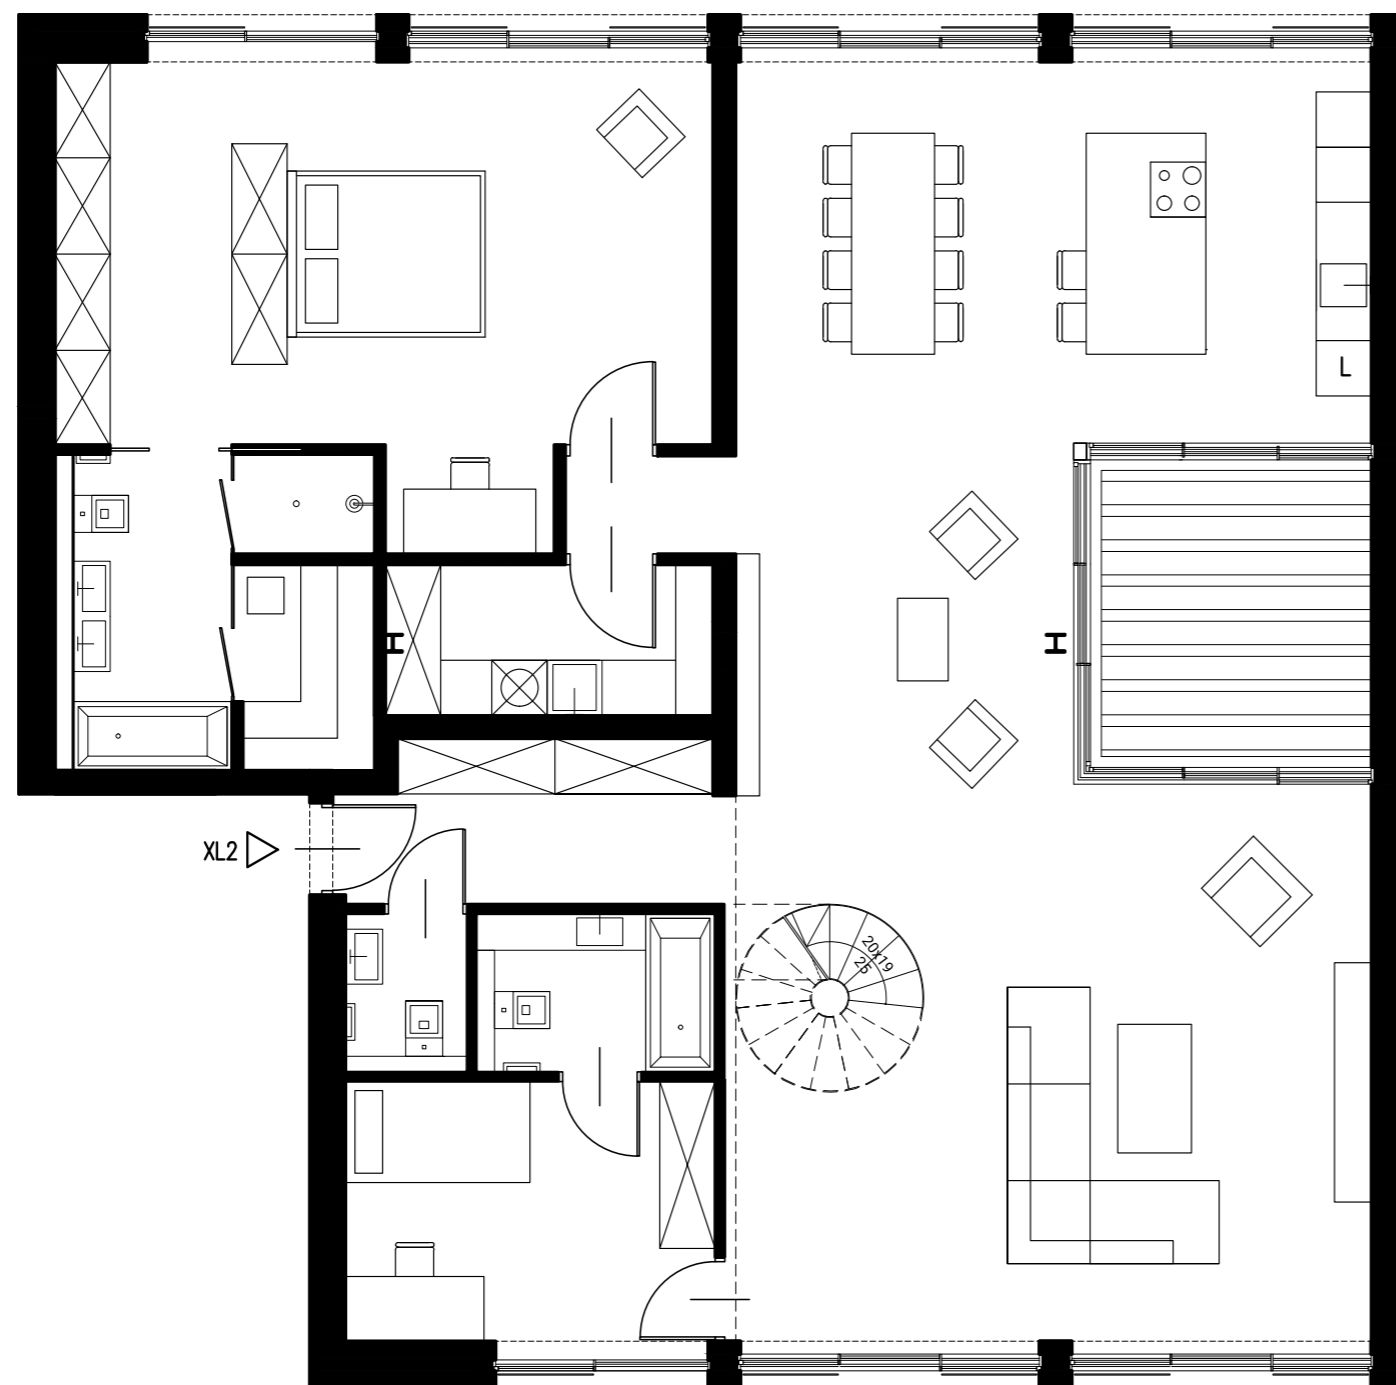

# ZŁOTA<sup>3</sup>

## APARTAMENT - XL1

Powierzchnia użytkowa - 202,67 m<sup>2</sup>

Powierzchnia tarasów - 75,73 m<sup>2</sup>

Kondygnacja - 6

0 m 1 m 2 m 5 m

Niniejsze materiały mają jedynie charakter poglądowy i służą prezentacji możliwości wykończenia i aranżacji wnętrz. Nie mają charakteru oferty w rozumieniu kodeksu cywilnego i nie stanowią zobowiązania firmy Maryniak Renard Sp. z o.o. ani podmiotów z nią współpracujących.

## APARTAMENT - XL1

Powierzchnia użytkowa - 202,67 m<sup>2</sup>

Powierzchnia tarasów - 75,73 m<sup>2</sup>

Kondygnacja - 7

Niniejsze materiały mają jedynie charakter poglądowy i służą prezentacji możliwości wykończenia i aranżacji wnętrz.  
Nie mają charakteru oferty w rozumieniu kodeksu cywilnego i nie stanowią zobowiązania firmy Maryniak Renard Sp. z o.o. ani podmiotów z nią współpracujących.