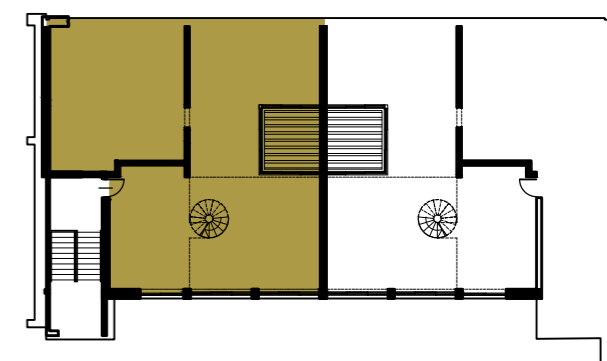

# ZŁOTA<sup>3</sup>

## APARTAMENT - XL1

Powierzchnia użytkowa - 202,67 m<sup>2</sup>

Powierzchnia tarasów - 75,73 m<sup>2</sup>

Kondygnacja - 6

0 m 1 m 2 m 5 m

Niniejsze materiały mają jedynie charakter poglądowy i służą prezentacji możliwości wykończenia i aranżacji wnętrz. Nie mają charakteru oferty w rozumieniu kodeksu cywilnego i nie stanowią zobowiązania firmy Maryniak Renard Sp. z o.o. ani podmiotów z nią współpracujących.

## APARTAMENT - XL1

Powierzchnia użytkowa - 202,67 m<sup>2</sup>

Powierzchnia tarasów - 75,73 m<sup>2</sup>

Kondygnacja - 7

Niniejsze materiały mają jedynie charakter poglądowy i służą prezentacji możliwości wykończenia i aranżacji wnętrz.  
Nie mają charakteru oferty w rozumieniu kodeksu cywilnego i nie stanowią zobowiązania firmy Maryniak Renard Sp. z o.o. ani podmiotów z nią współpracujących.