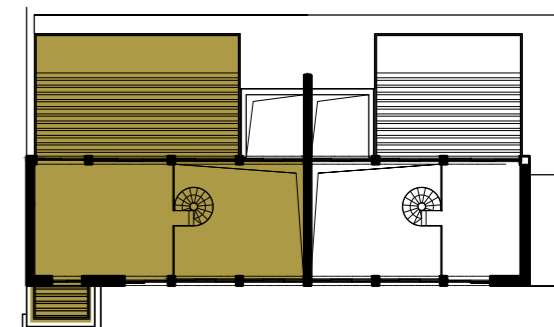

## APARTAMENT - XL1

Powierzchnia użytkowa - 202,67 m<sup>2</sup>

Powierzchnia tarasów - 75,73 m<sup>2</sup>

Kondygnacja - 6

0 m 1 m 2 m 5 m

Niniejsze materiały mają jedynie charakter poglądowy i służą prezentacji możliwości wykończenia i aranżacji wnętrz. Nie mają charakteru oferty w rozumieniu kodeksu cywilnego i nie stanowią zobowiązania firmy Maryniak Renard Sp. z o.o. ani podmiotów z nią współpracujących.

## APARTAMENT - XL1

Powierzchnia użytkowa - 202,67 m<sup>2</sup>

Powierzchnia tarasów - 75,73 m<sup>2</sup>

Kondygnacja - 7

Niniejsze materiały mają jedynie charakter poglądowy i służą prezentacji możliwości wykończenia i aranżacji wnętrz.  
Nie mają charakteru oferty w rozumieniu kodeksu cywilnego i nie stanowią zobowiązania firmy Maryniak Renard Sp. z o.o. ani podmiotów z nią współpracujących.