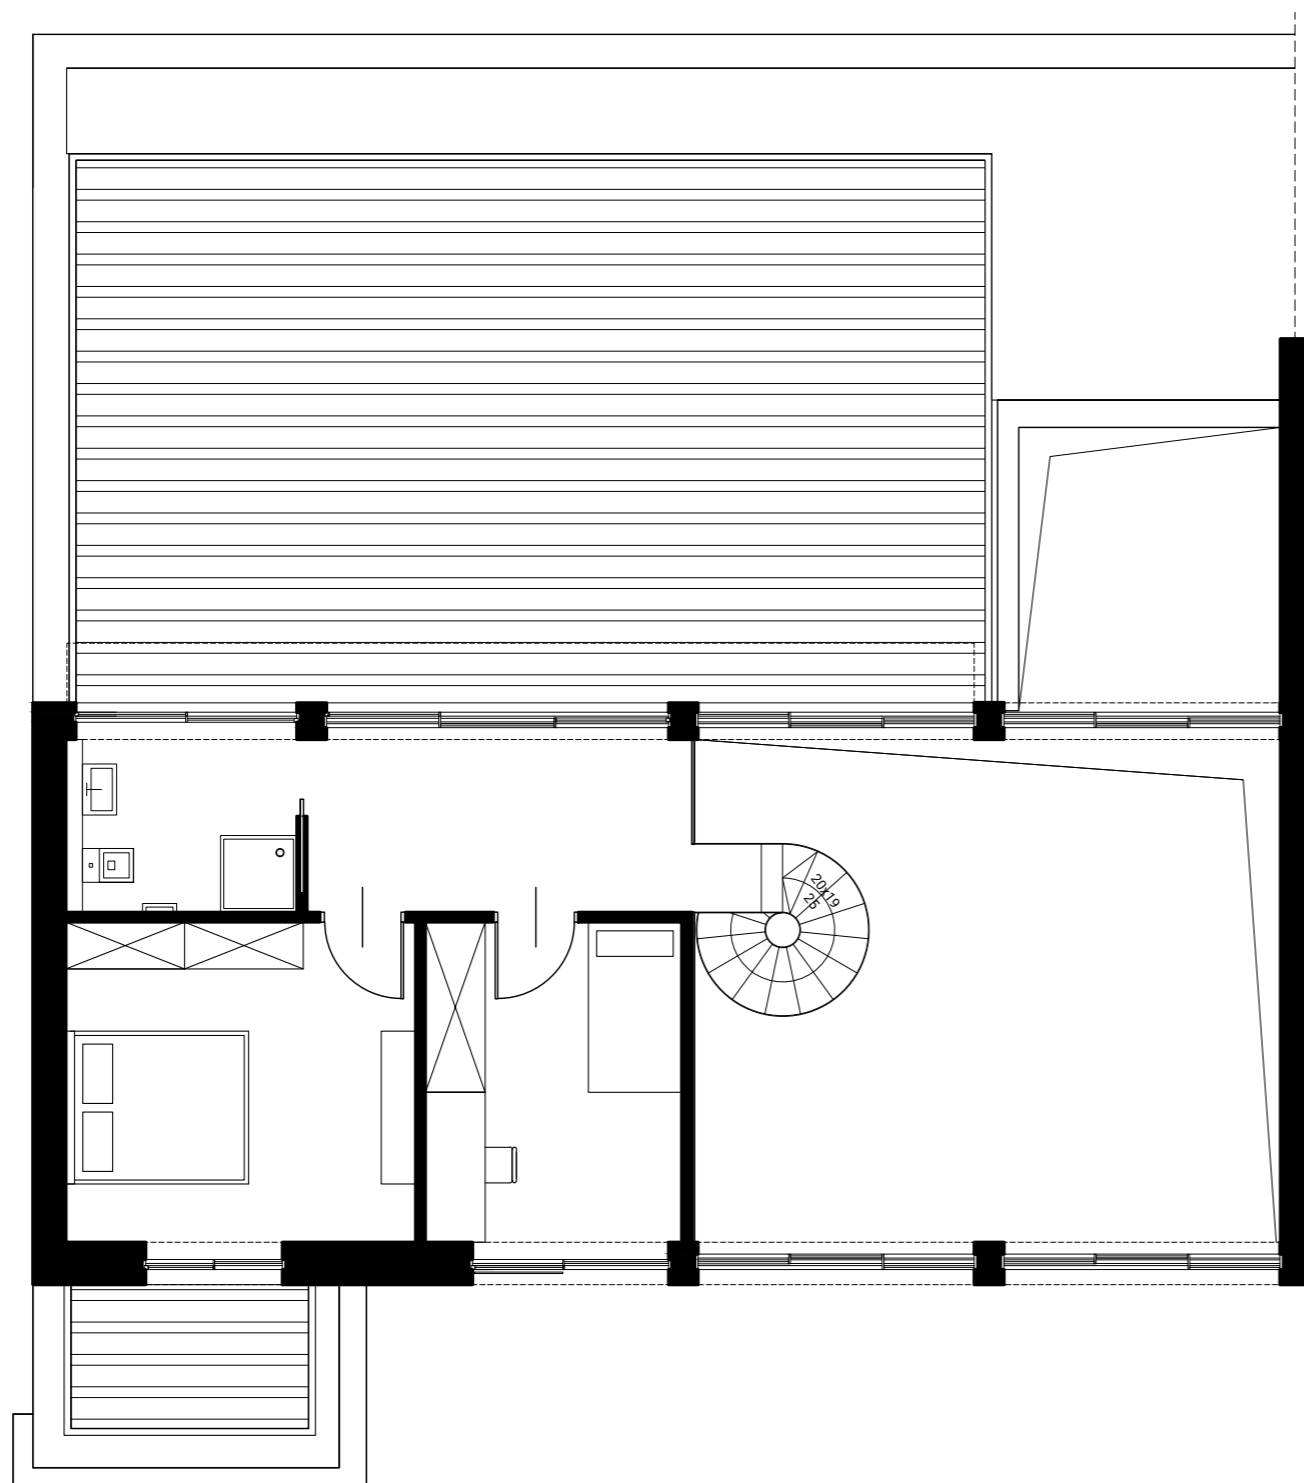

## APARTAMENT - XL1

Powierzchnia użytkowa - 202,67 m<sup>2</sup>

Powierzchnia tarasów - 75,73 m<sup>2</sup>

Kondygnacja - 6

0 m 1 m 2 m 5 m

Niniejsze materiały mają jedynie charakter poglądowy i służą prezentacji możliwości wykończenia i aranżacji wnętrz. Nie mają charakteru oferty w rozumieniu kodeksu cywilnego i nie stanowią zobowiązania firmy Maryniak Renard Sp. z o.o. ani podmiotów z nią współpracujących.

# ZŁOTA<sup>3</sup>

## APARTAMENT - XL1

Powierzchnia użytkowa - 202,67 m<sup>2</sup>

Powierzchnia tarasów - 75,73 m<sup>2</sup>

Kondygnacja - 7

Niniejsze materiały mają jedynie charakter poglądowy i służą prezentacji możliwości wykończenia i aranżacji wnętrz.  
Nie mają charakteru oferty w rozumieniu kodeksu cywilnego i nie stanowią zobowiązania firmy Maryniak Renard Sp. z o.o. ani podmiotów z nią współpracujących.