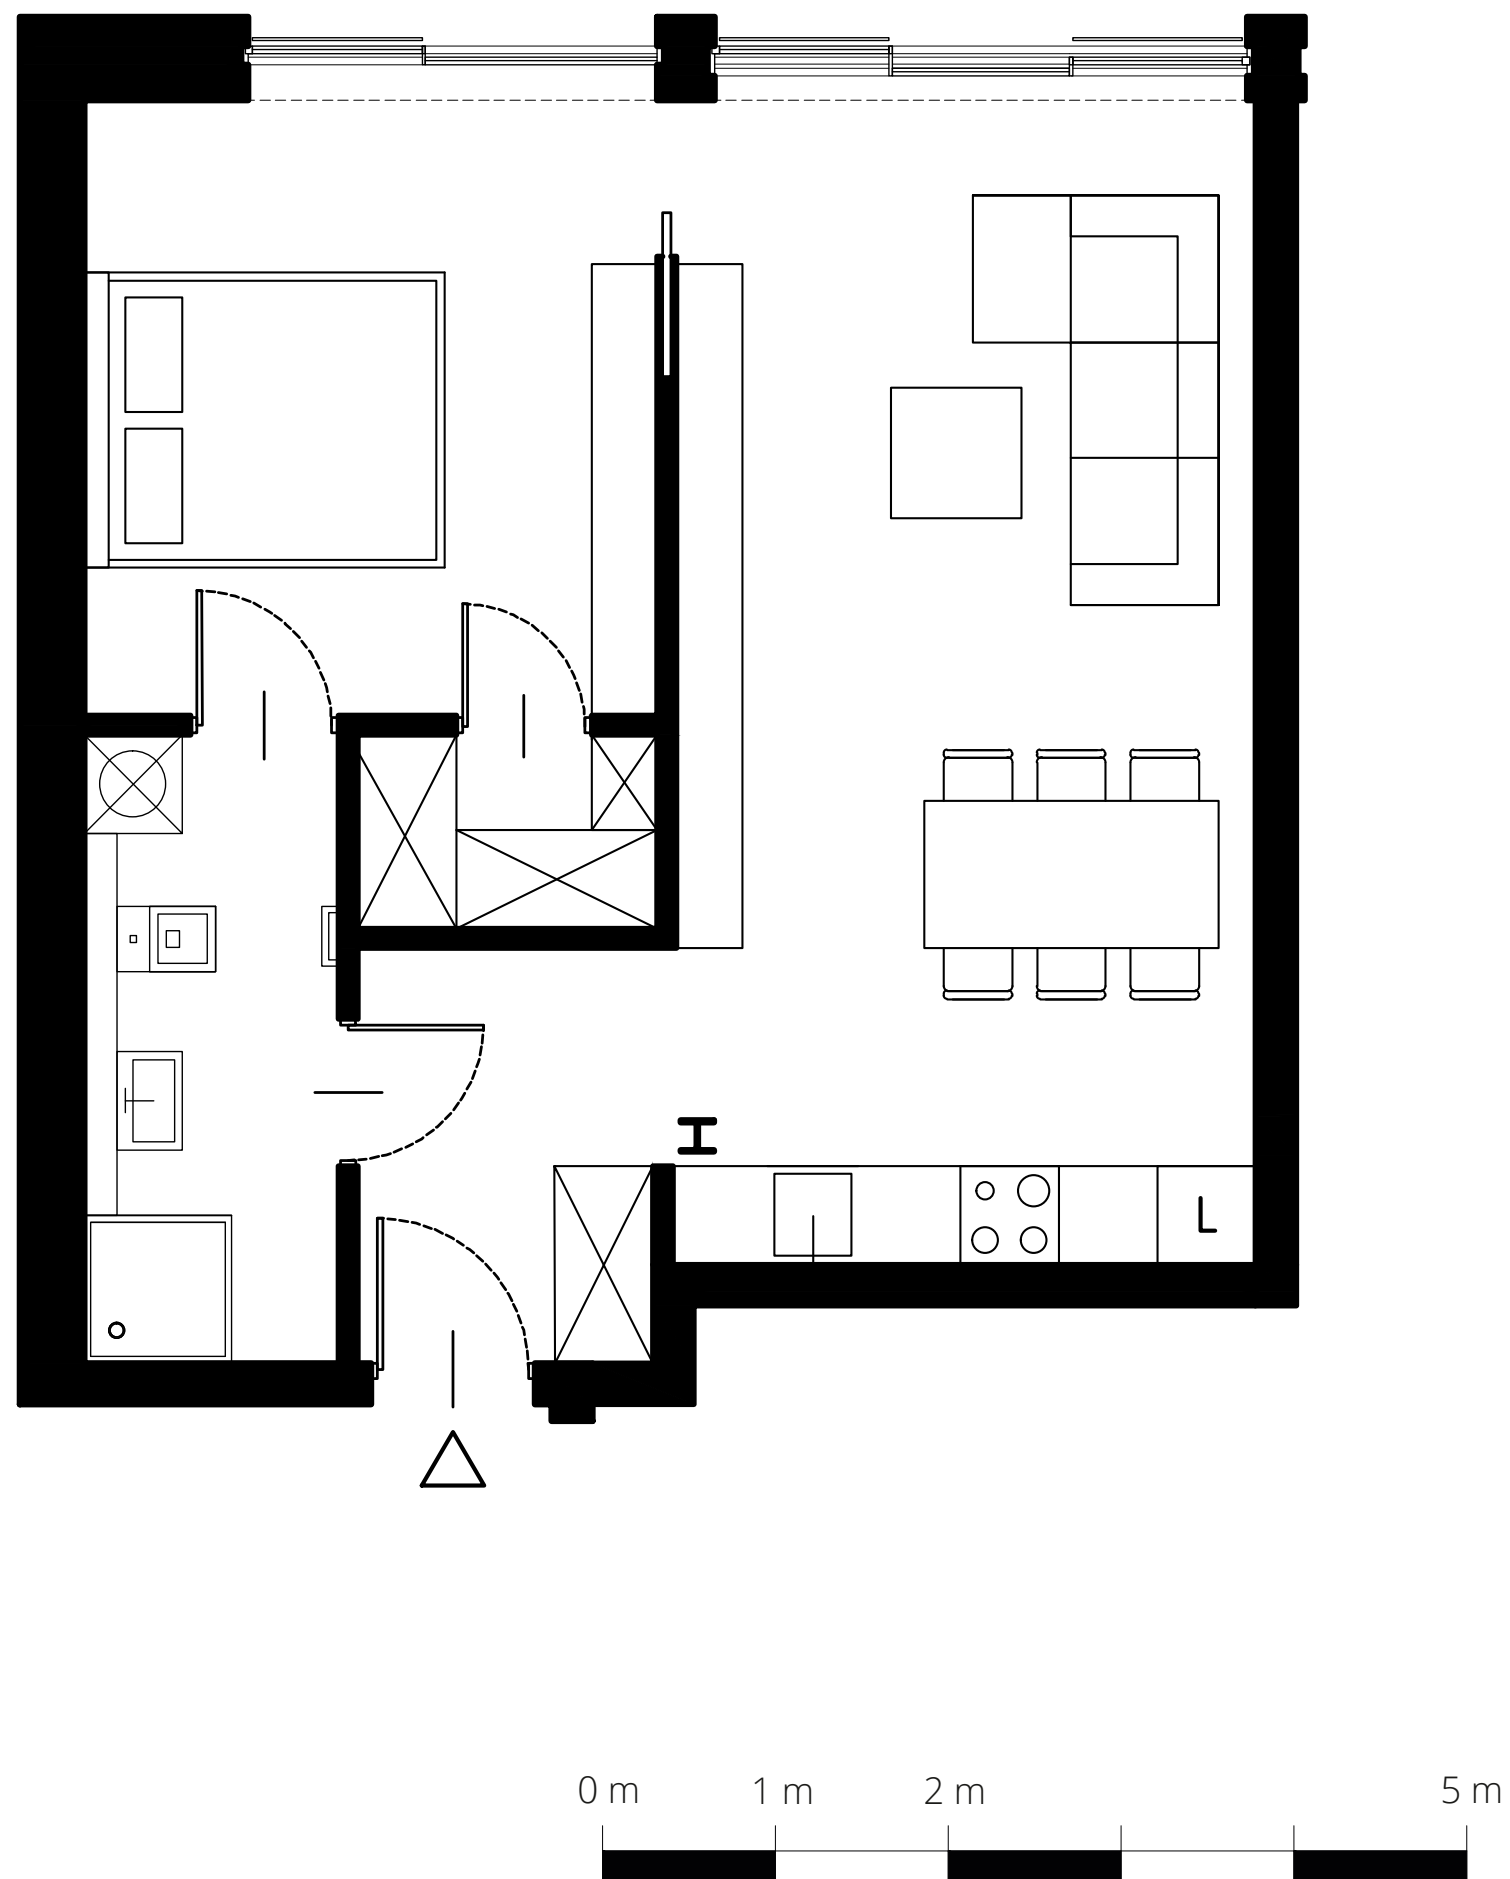

ZŁOTA³

APARTAMENT - S2

Powierzchnia użytkowa - 51,14 m²

Kondygnacja - 6

Niniejsze materiały mają jedynie charakter poglądowy i służą prezentacji możliwości wykończenia i aranżacji wnętrz.
Nie mają charakter oferty w rozumieniu kodeksu cywilnego i nie stanowią zobowiązania firmy Maryniak Renard Sp. z o.o. ani podmiotów z nią współpracujących.