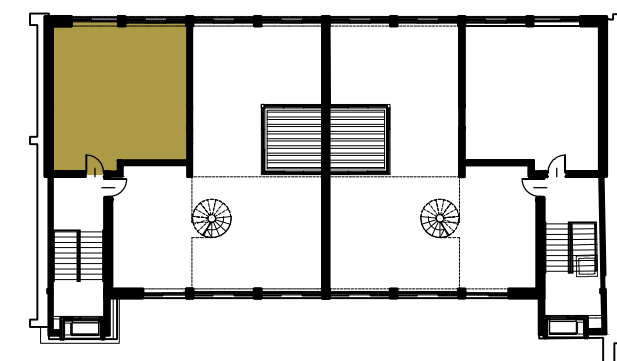

ZŁOTA³

APARTAMENT - S2

Powierzchnia użytkowa - 51,14 m²

Kondygnacja - 6

Niniejsze materiały mają jedynie charakter poglądowy i służą prezentacji możliwości wykończenia i aranżacji wnętrz.
Nie mają charakter oferty w rozumieniu kodeksu cywilnego i nie stanowią zobowiązania firmy Maryniak Renard Sp. z o.o. ani podmiotów z nią współpracujących.