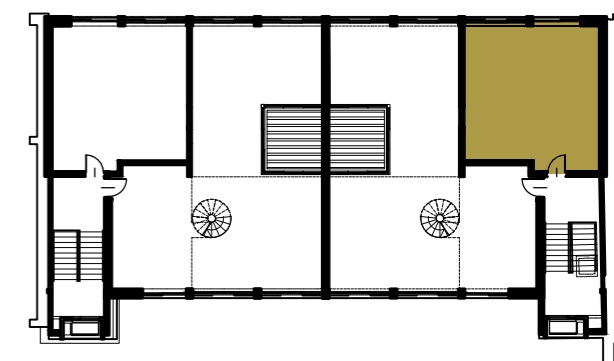

ZŁOTA<sup>3</sup>

APARTAMENT - S1

Powierzchnia użytkowa - 50,85 m<sup>2</sup>

Kondygnacja - 6

Niniejsze materiały mają jedynie charakter poglądowy i służą prezentacji możliwości wykończenia i aranżacji wnętrz.  
Nie mają charakter oferty w rozumieniu kodeksu cywilnego i nie stanowią zobowiązania firmy Maryniak Renard Sp. z o.o. ani podmiotów z nią współpracujących.