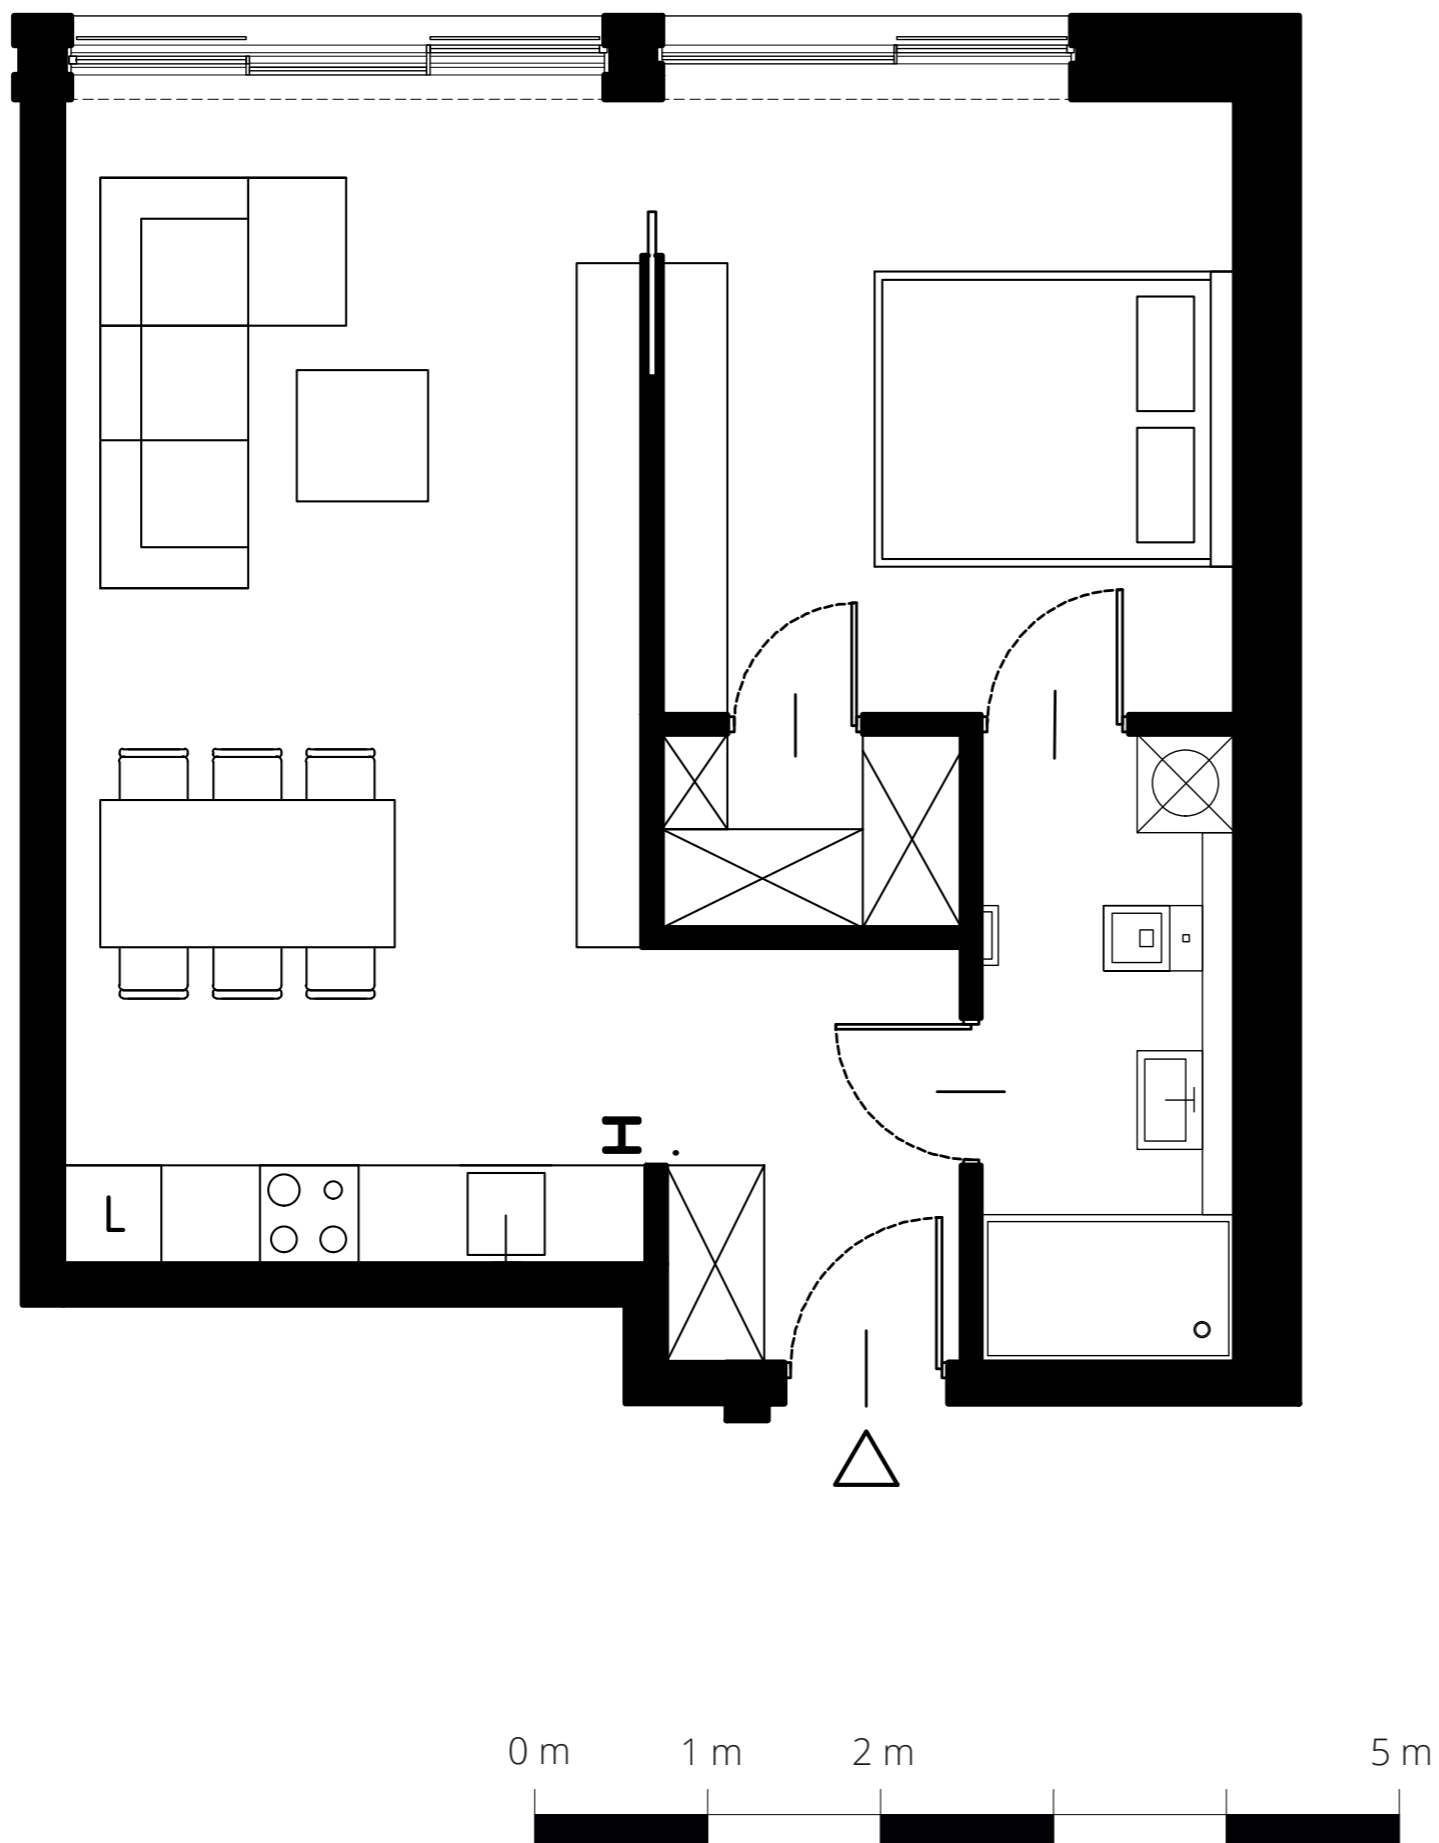

ZŁOTA<sup>3</sup>

APARTAMENT - S1

Powierzchnia użytkowa - 50,85 m<sup>2</sup>

Kondygnacja - 6

Niniejsze materiały mają jedynie charakter poglądowy i służą prezentacji możliwości wykończenia i aranżacji wnętrz.  
Nie mają charakter oferty w rozumieniu kodeksu cywilnego i nie stanowią zobowiązania firmy Maryniak Renard Sp. z o.o. ani podmiotów z nią współpracujących.