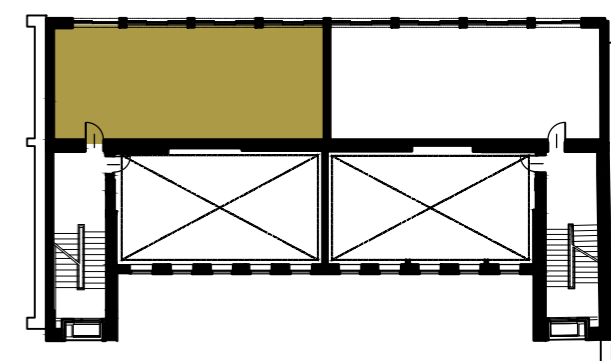

ZŁOTA³

APARTAMENT - M2

Powierzchnia użytkowa - 83,38 m²

Kondygnacja - 5

Niniejsze materiały mają jedynie charakter poglądowy i służą prezentacji możliwości wykończenia i aranżacji wnętrz. Nie mają charakteru oferty w rozumieniu kodeksu cywilnego i nie stanowią zobowiązania firmy Maryniak Renard Sp. z o.o. ani podmiotów z nią współpracujących.