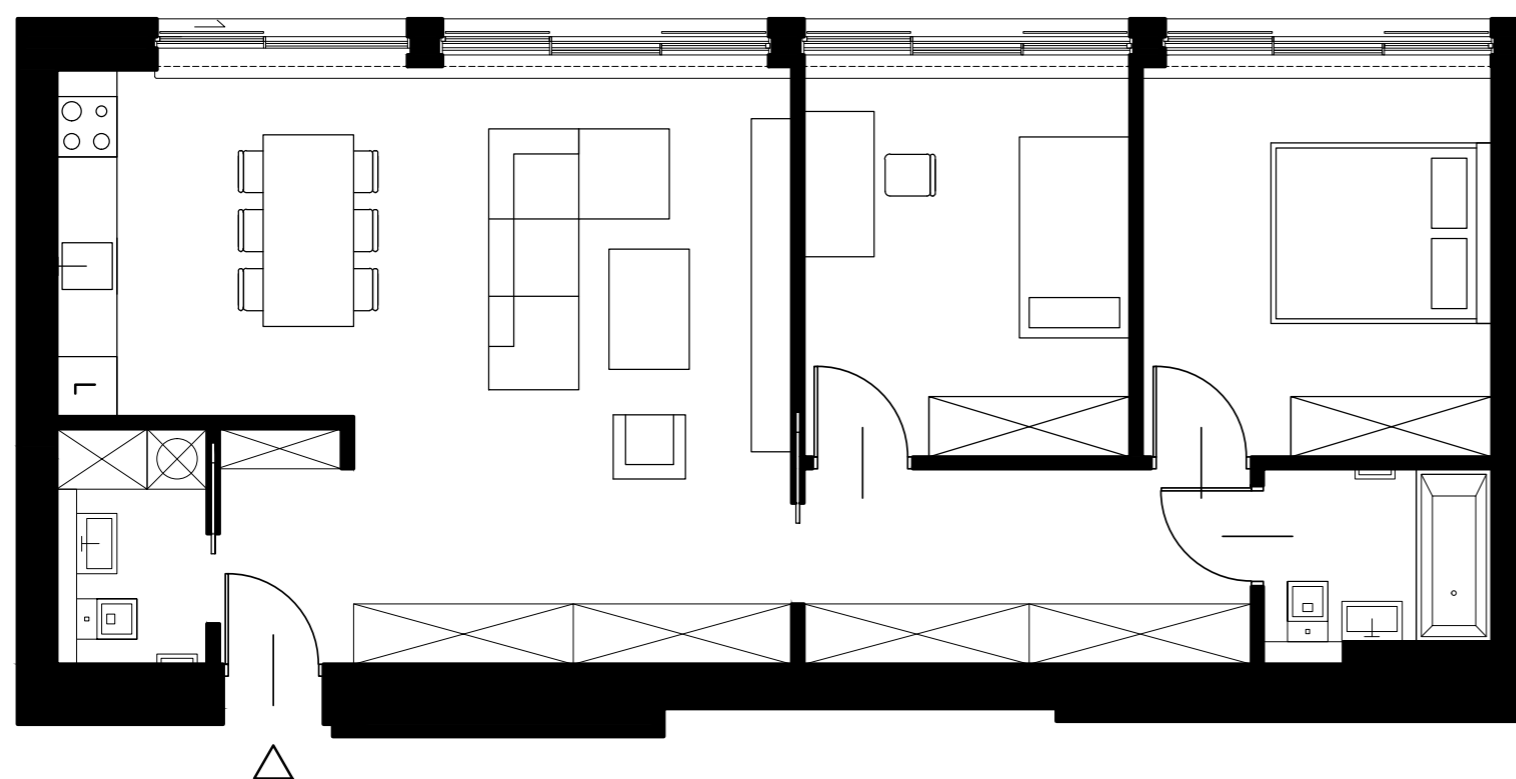

ZŁOTA³

APARTAMENT - M2

Powierzchnia użytkowa - 83,38 m²

Kondygnacja - 5

Niniejsze materiały mają jedynie charakter poglądowy i służą prezentacji możliwości wykończenia i aranżacji wnętrz. Nie mają charakteru oferty w rozumieniu kodeksu cywilnego i nie stanowią zobowiązania firmy Maryniak Renard Sp. z o.o. ani podmiotów z nią współpracujących.