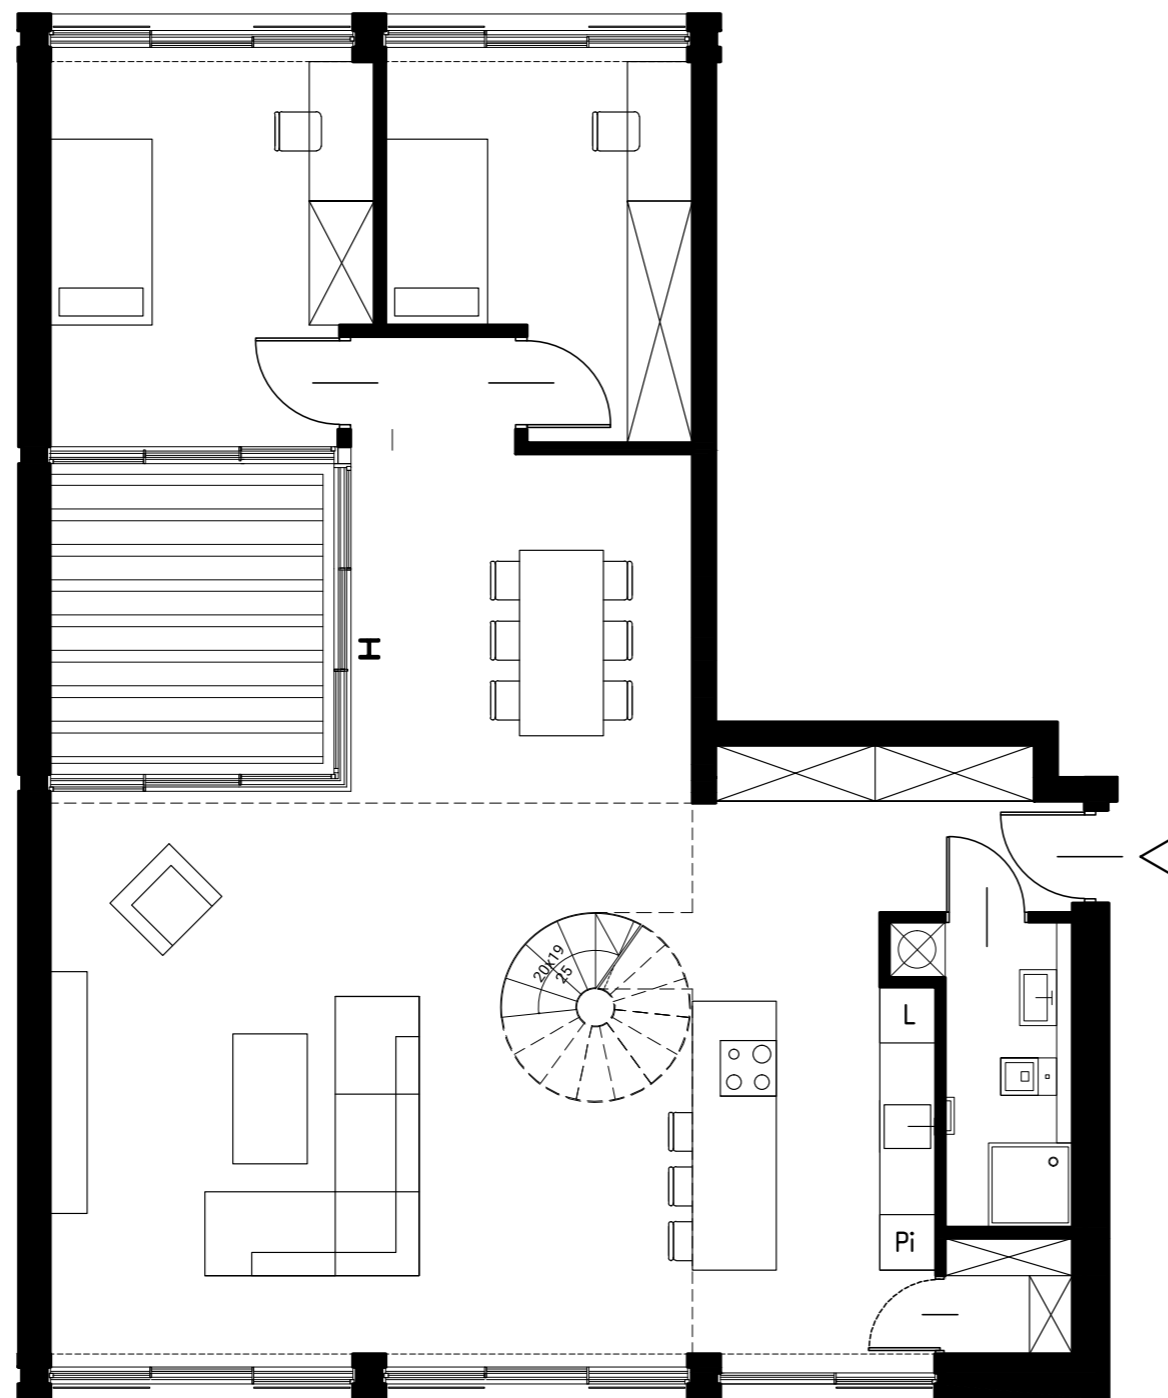

ZŁOTA³

APARTAMENT - L2

Powierzchnia użytkowa - 131,97 m²

Powierzchnia tarasu - 50,29 m²

Kondygnacja - 6

ZŁOTA³

APARTAMENT - L2

Powierzchnia użytkowa - 131,97 m²

Powierzchnia tarasu - 50,29 m²

Kondygnacja - 7