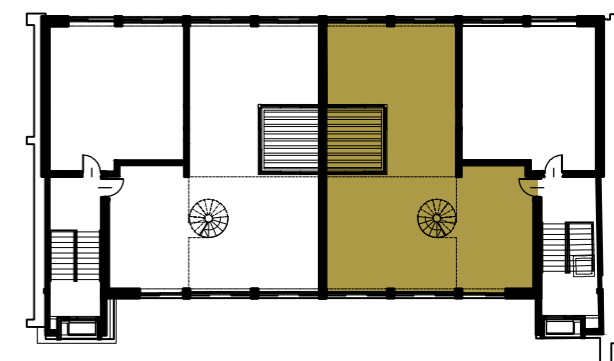

ZŁOTA³

APARTAMENT - L2

Powierzchnia użytkowa - 131,97 m²

Powierzchnia tarasu - 50,29 m²

Kondygnacja - 6

ZŁOTA³

APARTAMENT - L2

Powierzchnia użytkowa - 131,97 m²

Powierzchnia tarasu - 50,29 m²

Kondygnacja - 7