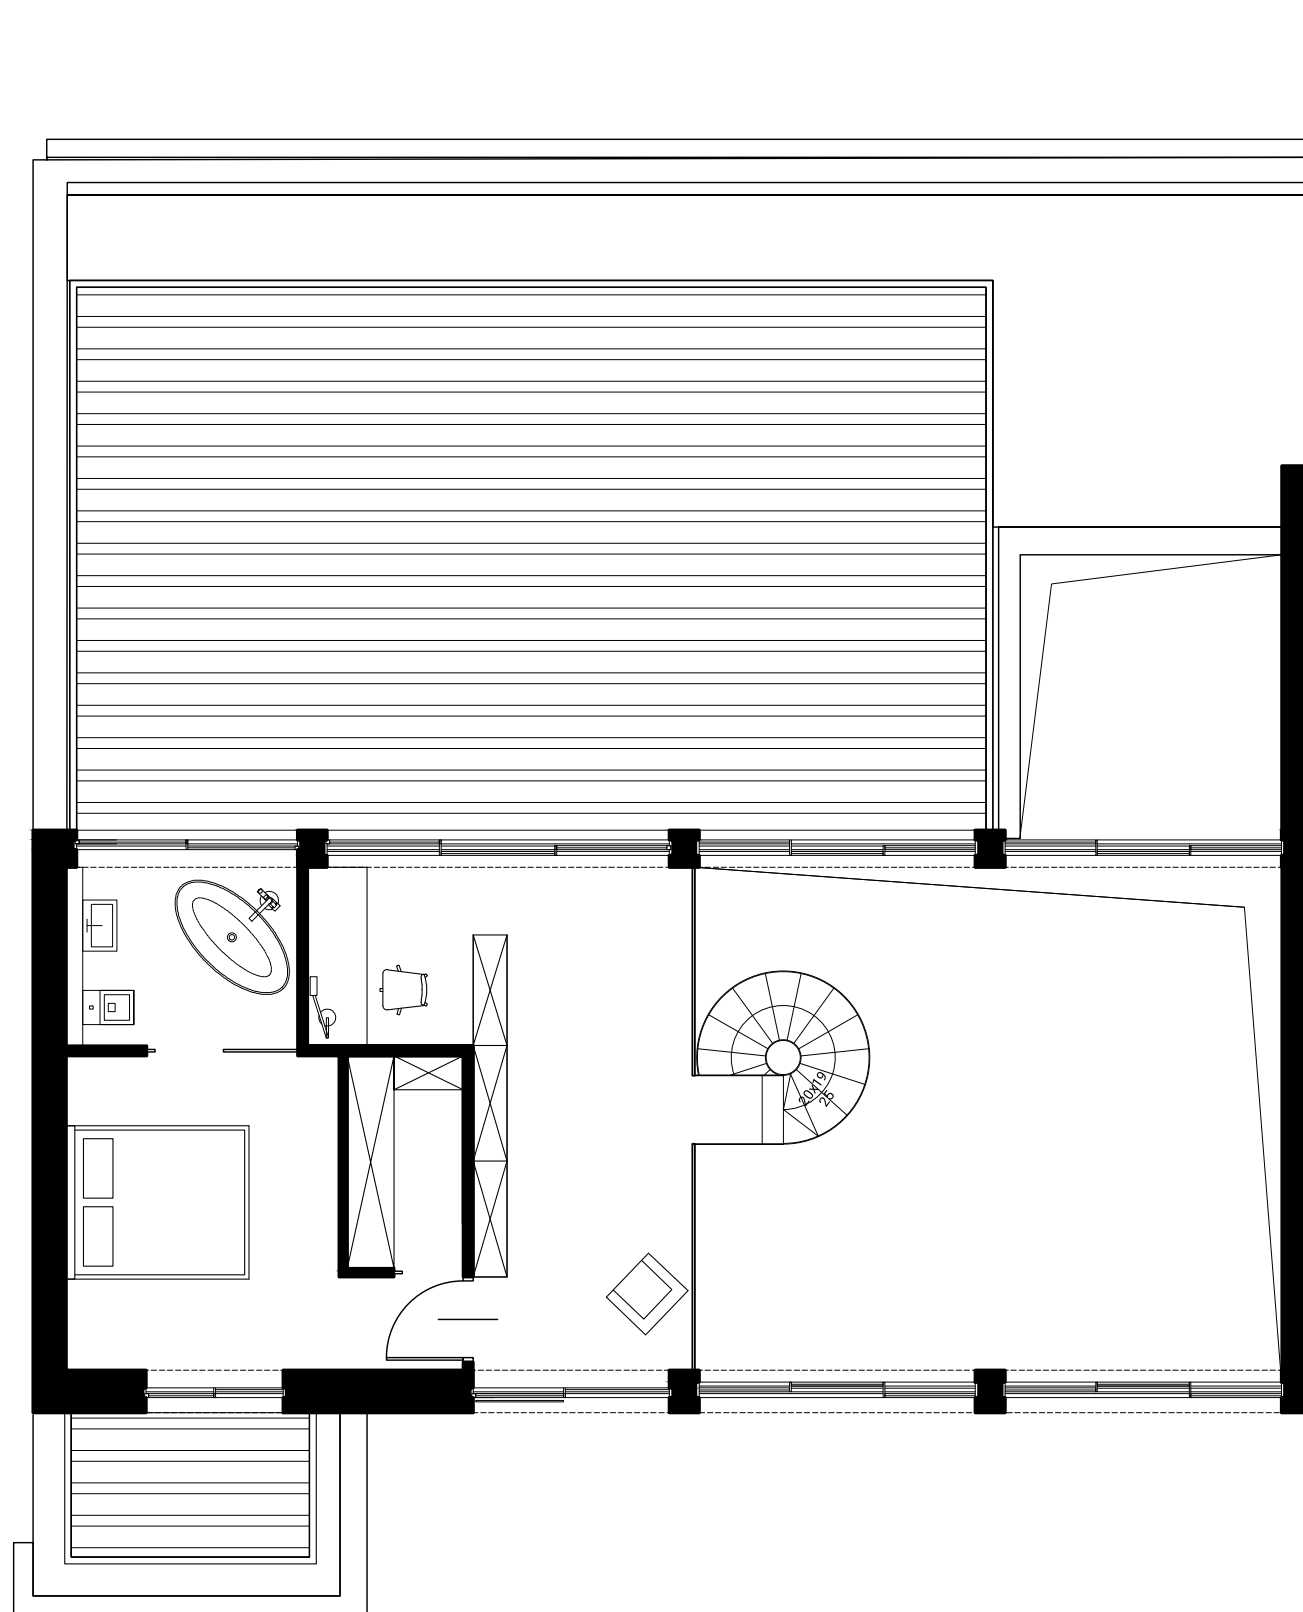

ZŁOTA³

APARTAMENT - L1

Powierzchnia użytkowa - 151,51 m²

Powierzchnia tarasów - 75,28 m²

Kondygnacja - 6

ZŁOTA³

APARTAMENT - L1

Powierzchnia użytkowa - 151,51 m²

Powierzchnia tarasów - 75,28 m²

Kondygnacja - 7

Niniejsze materiały mają jedynie charakter poglądowy i służą prezentacji możliwości wykończenia i aranżacji wnętrz. Nie mają charakteru oferty w rozumieniu kodeksu cywilnego i nie stanowią zobowiązania firmy Maryniak Renard Sp. z o.o. ani podmiotów z nią współpracujących.