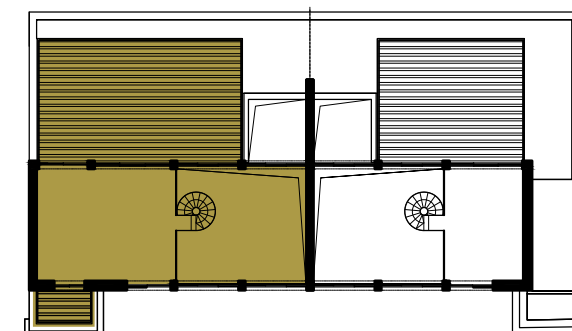

ZŁOTA³

APARTAMENT - L1

Powierzchnia użytkowa - 151,51 m²

Powierzchnia tarasów - 75,28 m²

Kondygnacja - 6

ZŁOTA³

APARTAMENT - L1

Powierzchnia użytkowa - 151,51 m²

Powierzchnia tarasów - 75,28 m²

Kondygnacja - 7

Niniejsze materiały mają jedynie charakter poglądowy i służą prezentacji możliwości wykończenia i aranżacji wnętrz. Nie mają charakteru oferty w rozumieniu kodeksu cywilnego i nie stanowią zobowiązania firmy Maryniak Renard Sp. z o.o. ani podmiotów z nią współpracujących.