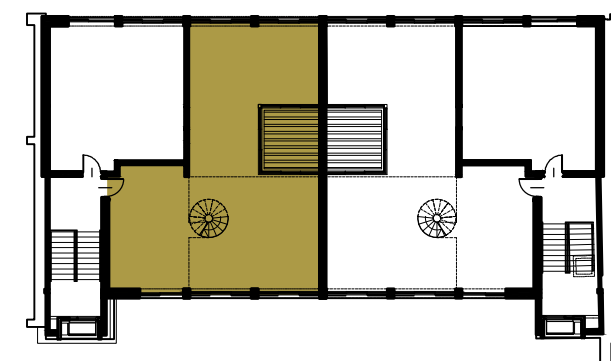

ZŁOTA³

APARTAMENT - L1

Powierzchnia użytkowa - 151,51 m²

Powierzchnia tarasów - 75,28 m²

Kondygnacja - 6

ZŁOTA³

APARTAMENT - L1

Powierzchnia użytkowa - 151,51 m²

Powierzchnia tarasów - 75,28 m²

Kondygnacja - 7

Niniejsze materiały mają jedynie charakter poglądowy i służą prezentacji możliwości wykończenia i aranżacji wnętrz. Nie mają charakteru oferty w rozumieniu kodeksu cywilnego i nie stanowią zobowiązania firmy Maryniak Renard Sp. z o.o. ani podmiotów z nią współpracujących.