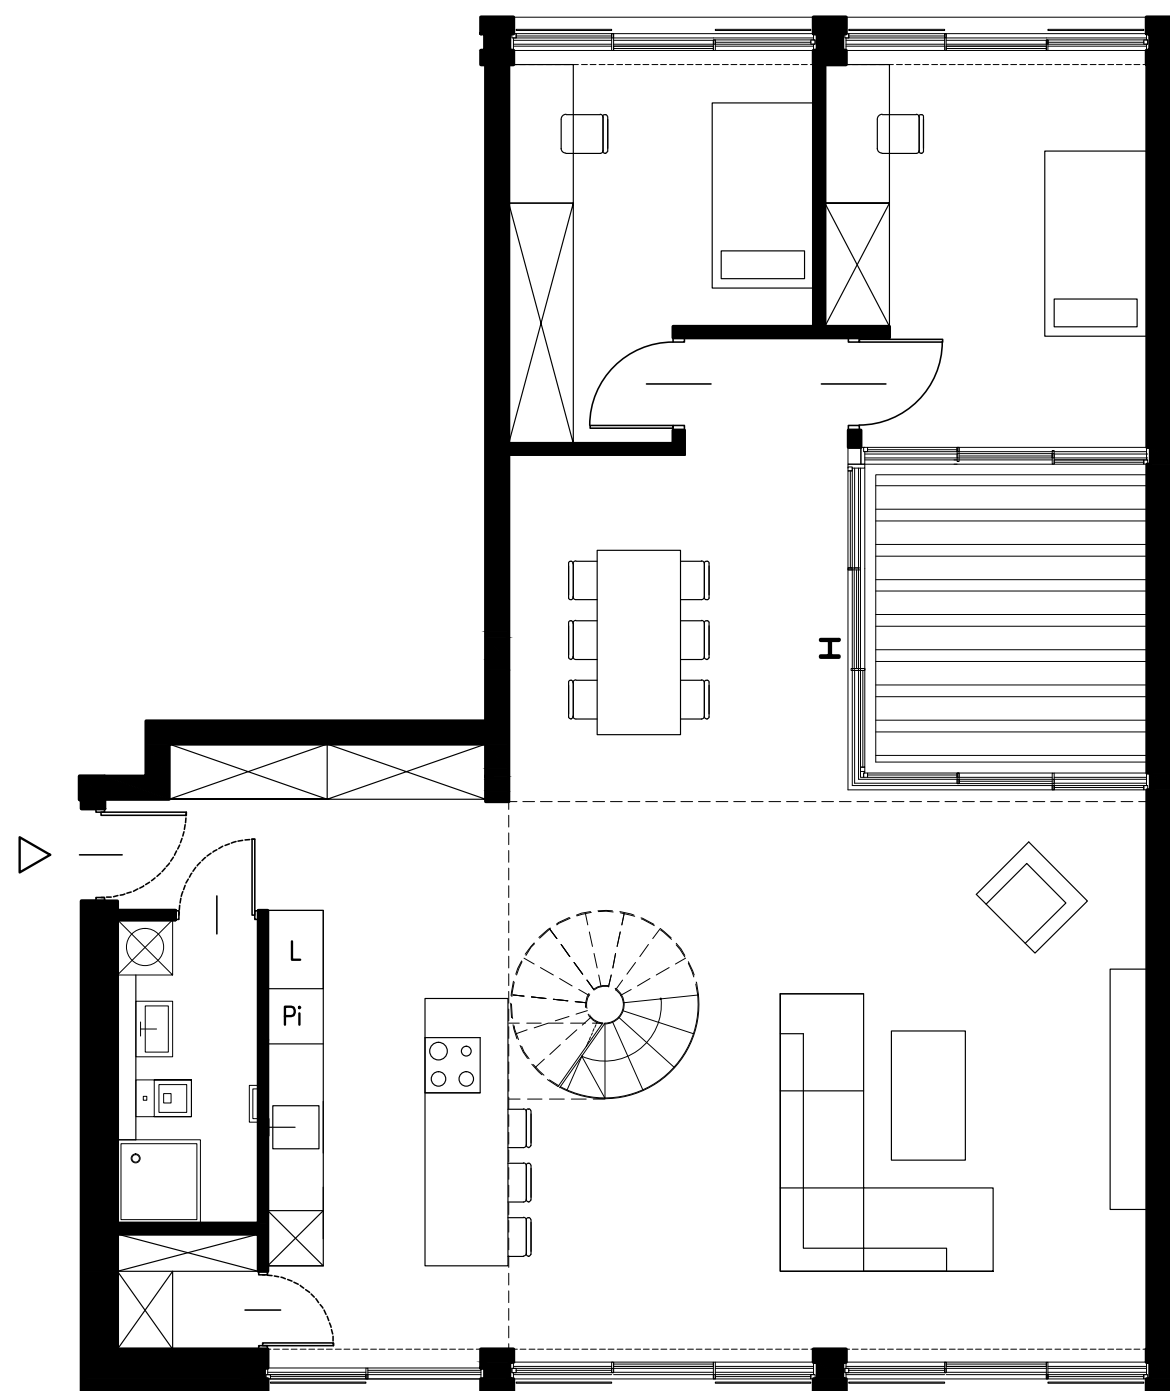

ZŁOTA³

APARTAMENT - L1

Powierzchnia użytkowa - 151,51 m²

Powierzchnia tarasów - 75,28 m²

Kondygnacja - 6

ZŁOTA³

APARTAMENT - L1

Powierzchnia użytkowa - 151,51 m²

Powierzchnia tarasów - 75,28 m²

Kondygnacja - 7

Niniejsze materiały mają jedynie charakter poglądowy i służą prezentacji możliwości wykończenia i aranżacji wnętrz. Nie mają charakteru oferty w rozumieniu kodeksu cywilnego i nie stanowią zobowiązania firmy Maryniak Renard Sp. z o.o. ani podmiotów z nią współpracujących.